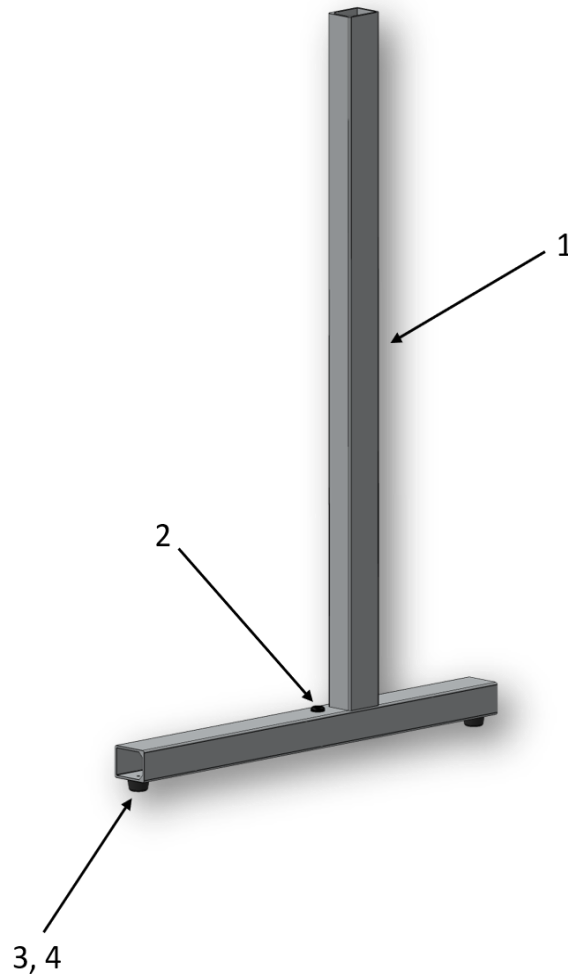

T-Fuss komplett

Pos.	Art.-Nr.	Bezeichnung	CHF/ Stk.	
1	3300619	T-Fuss roh	Fr.	65.00
2	3900454	Druckknopfpufer NBR Typ 2 schwarz 6mm	Fr.	1.50
3	3900028	Apparatepufer PVC schwarz 21x11	Fr.	2.50
4	3500423	Linse-Blechschaube H Spitze 3.5x9.5	Fr.	0.50