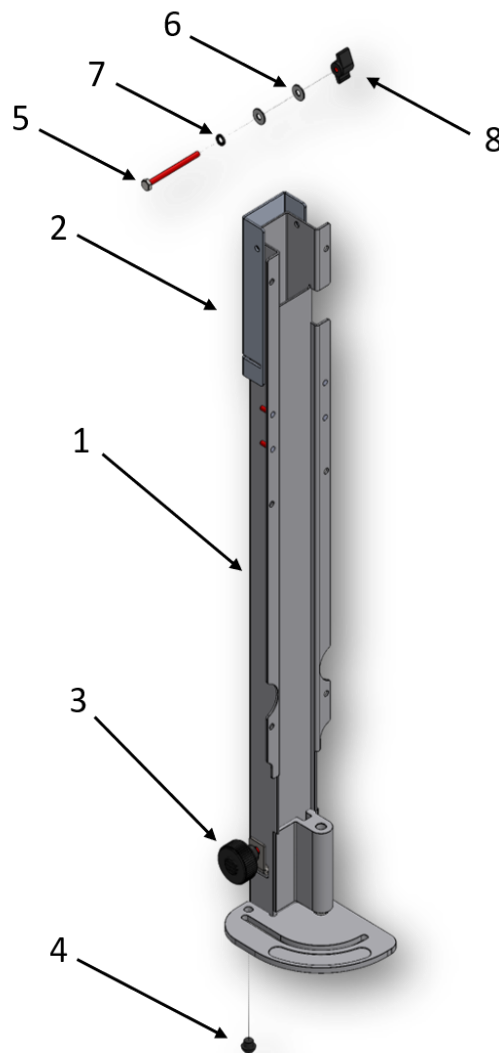

Gestell komplett

Pos.	Art.-Nr.	Bezeichnung	CHF/ Stk.
-	3304112	Gestell komplett (wie abgebildet)	Fr. 285.00
1	3300820	Gestell geschweisst roh	Fr. 245.00
2	3300823	Wandabstützung	Fr. 10.00
3	3300855	Klemmung komplett	Fr. 19.50
4	3900437	Steckpuffer 9x6-14x5	Fr. 1.50
5	3500636	Sechskant-Schr mit Schaft M6x70-8.8	Fr. 0.50
6	3901106	Unterlegscheibe PA 6.1x16x1	Fr. 0.50
7	3500212	Fächerscheibe M6	Fr. 0.50
8	3900009	Flügelmutter 41/M6	Fr. 2.50