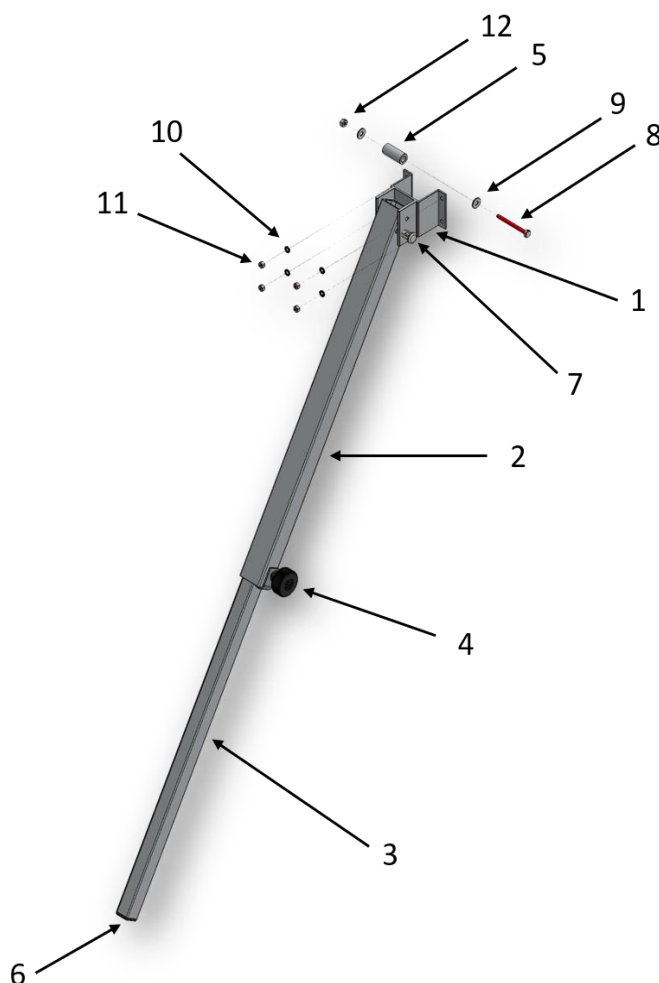

Teleskop-Abstützfuss komplett

Pos.	Art.-Nr.	Bezeichnung	CHF/ Stk.
-	3300848	Teleskop-Abstützfuss GDT 34 komplett (wie abgebildet)	Fr. 150.00
1	3300849	Hutprofil für Abstützfuss	Fr. 42.50
2	3300850	Teleskoprohr oben	Fr. 35.00
3	3300643	Teleskoprohr unten inkl. Kunststoffführung	Fr. 22.50
4	3300855	Klemmung komplett	Fr. 19.50
5	3300847	Distanzhülse 10x16x36	Fr. 6.50
6	3300615	Abschlusskappe	Fr. 13.50
7	3900503	Zugschnapper M10x1	Fr. 9.50
8	3500154	Sechskant-Schr mit Schaft M6x60-8.8	Fr. 0.50
9	3901106	Unterlegscheibe PA 6.1x16x1	Fr. 0.50
10	3500213	Fächerscheibe M5	Fr. 0.50
11	3500203	Sechskantmutter M5x0.8D-8	Fr. 0.50
12	3500206	Sicherungsmutter niedrige Form M6	Fr. 0.50