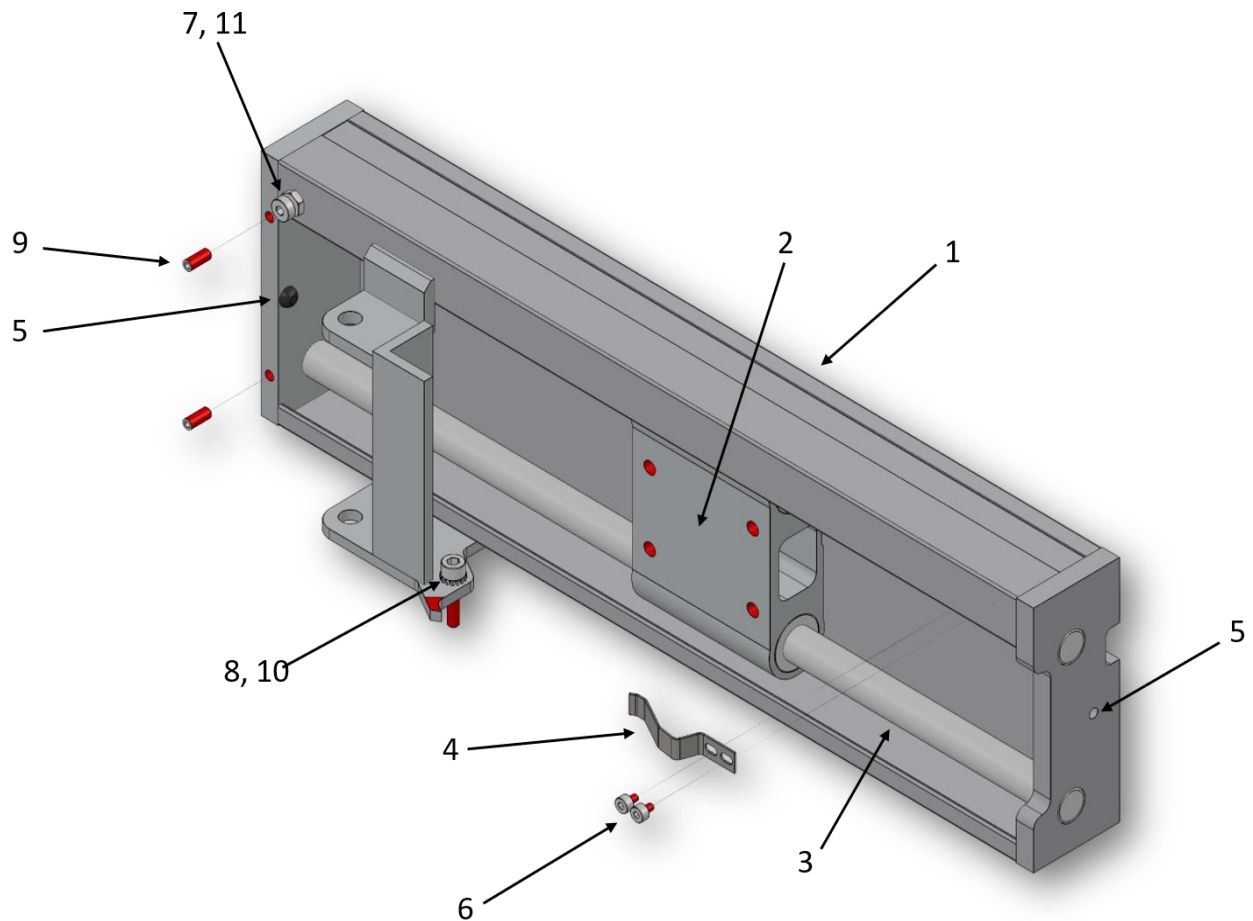

Wellengehäuse komplett

Pos.	Art.-Nr.	Bezeichnung	CHF/ Stk.
-	3300826	Wellengehäuse komplett (wie abgebildet)	Fr. 385.00
1	3300827	Wellengehäuse bearbeitet	Fr. 235.00
2	3300828	Schlitten komplett	Fr. 115.00
3	3900074	Linearwelle 16x450	Fr. 37.50
4	3300807	Blattfeder	Fr. 8.50
5	3900024	Steckpuffer 5x6-9x4	Fr. 1.50
6	3500298	Zyl-Schr In-6kt ohne Schaft M4x05-8.8	Fr. 0.50
7	3500090	Zyl-Schr In-6kt ohne Schaft niedr. Kopf M6x14-8.8	Fr. 0.50
8	3500110	Zyl-Schr In-6kt ohne Schaft M6x25-8.8	Fr. 0.50
9	3500195	Gewindestift In-6kt M6x12	Fr. 0.50
10	3500212	Fächerscheibe M6	Fr. 0.50
11	3500201	Sechskantmutter M6x0.5D-8	Fr. 0.50