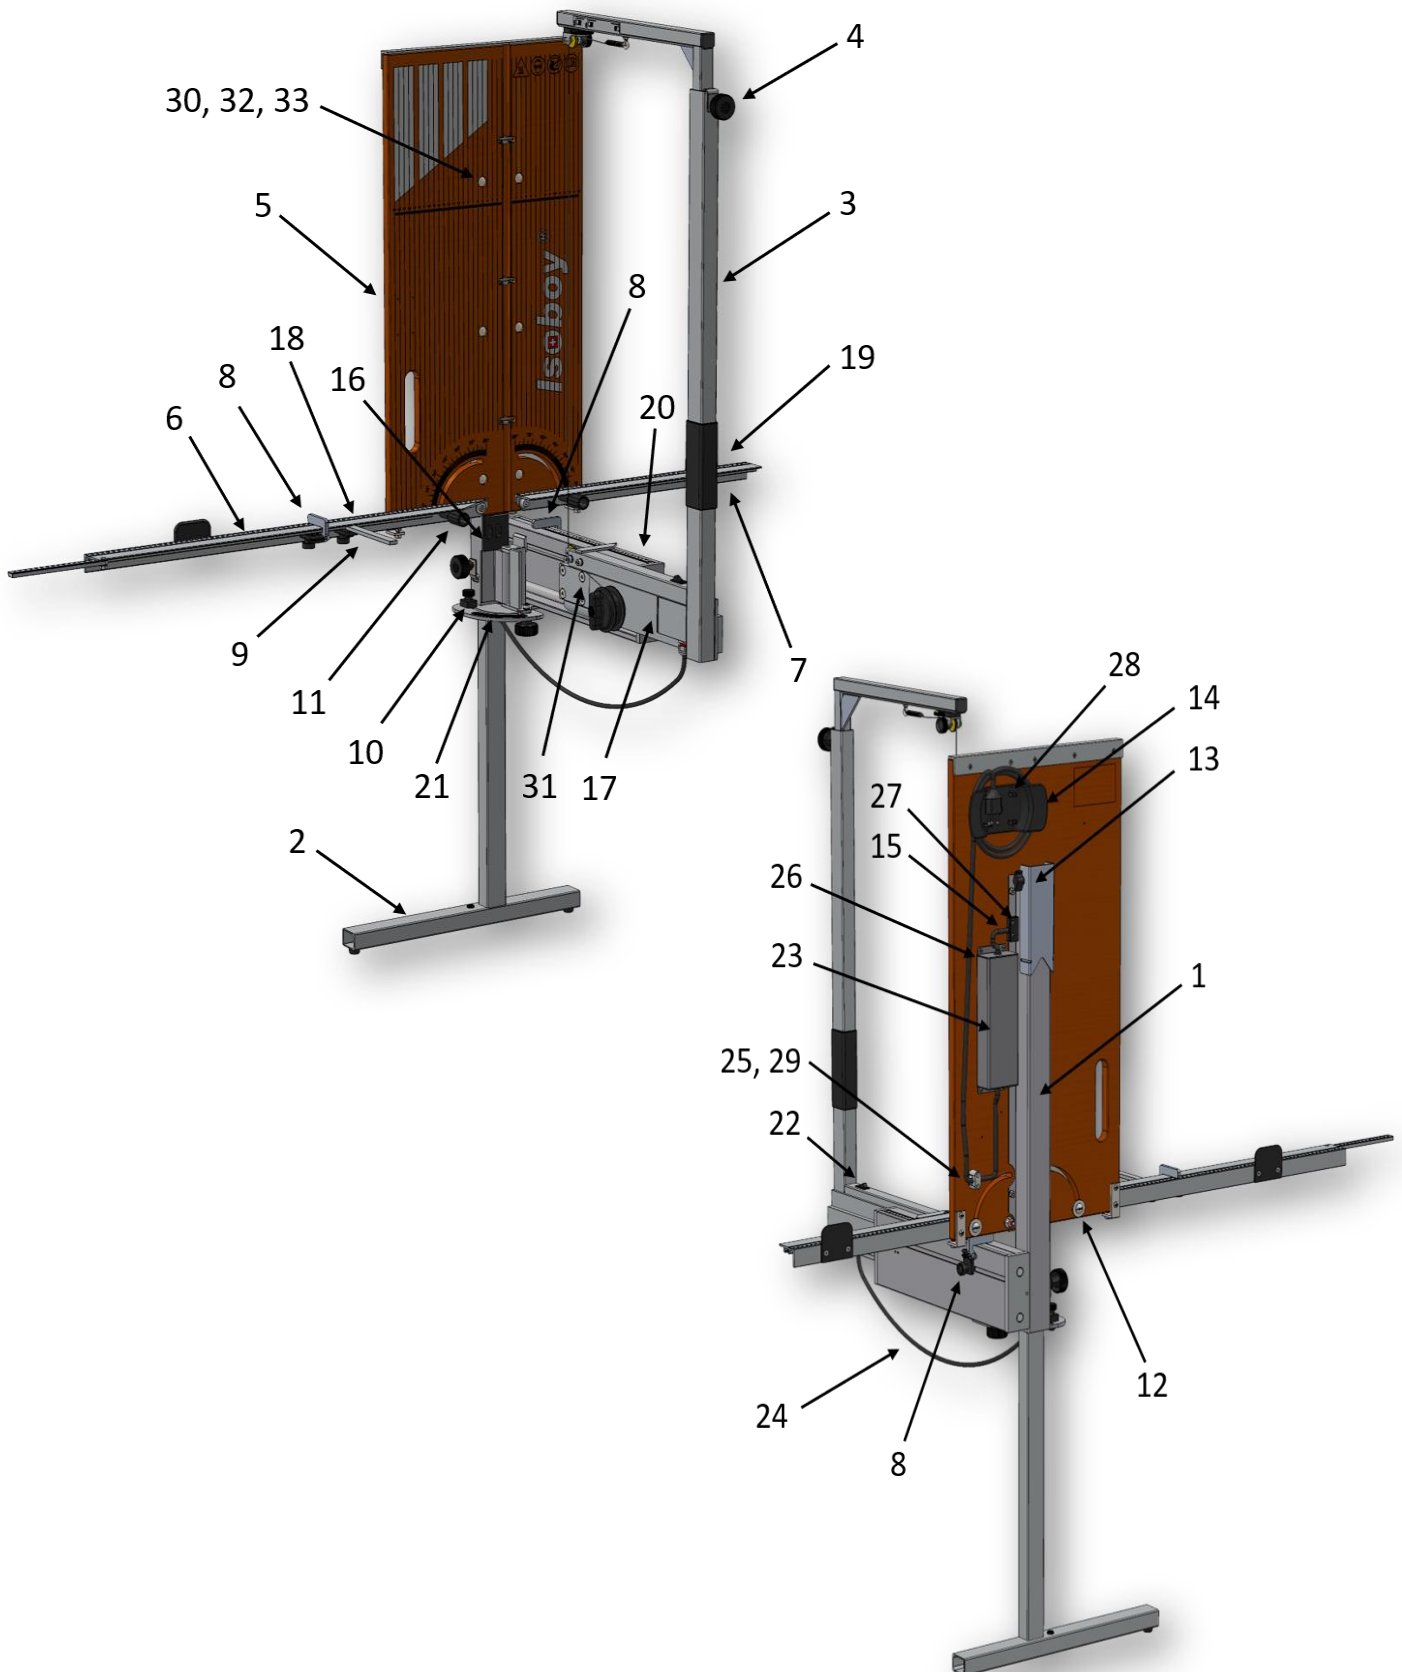

# Ersatzteilliste

### GDT 34 (ab 2020)

# Isoboy GDT 34

## Isoboy GDT 34

Pos.	Art.-Nr.	Bezeichnung	CHF/ Stk.
1	3304113	Gestell inkl. Wellengehäuse	Fr. 675.00
2	3300618	T-Fuss komplett	Fr. 75.00
3	3304122	GDT 34 Bügel komplett	Fr. 485.00
4	3300855	Klemmung komplett	Fr. 19.50
5	3304126	Auflagetisch GDT 34 komplett	Fr. 335.00
6	3300635	Auflagewinkel links komplett	Fr. 67.50
7	3300686	Auflagewinkel rechts komplett	Fr. 57.50
8	3300078	Längs-/ Tiefenanschlag G-Geräte komplett	Fr. 24.50
9	3300867	Auflageverbreiterung G-Geräte komplett	Fr. 24.50