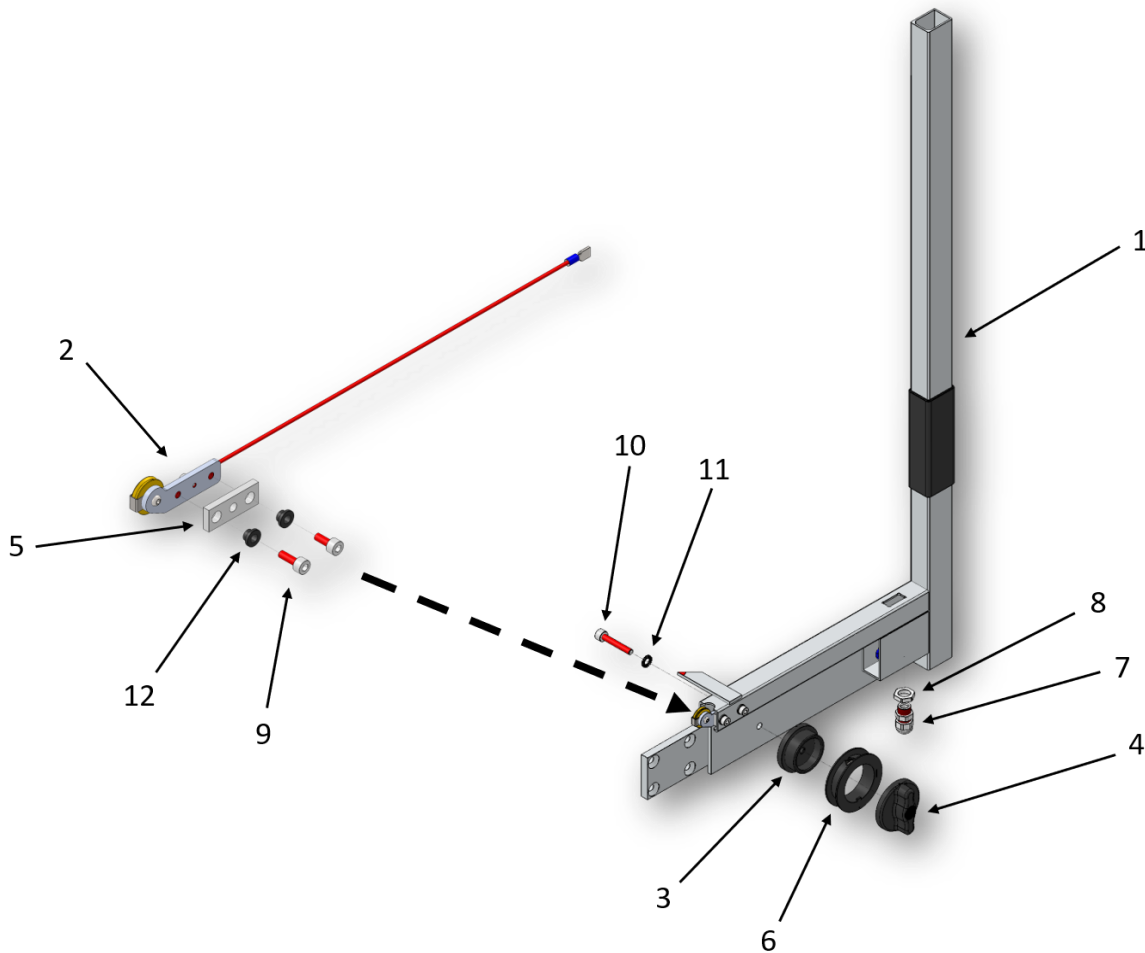

## Bügelunterteil komplett

Pos.	Art.-Nr.	Bezeichnung	CHF/ Stk.
-	3304121	GDT 34 Bügelunterteil komplett (wie abgebildet)	Fr. 295.00
1	3304115	GDT 34 Bügelunterteil geschweisst inkl. Handgriff	Fr. 175.00
2	3303027	Drahtrolle komplett	Fr. 37.50
3	3300599	Flansch	Fr. 13.50
4	3300598	Drehgriff komplett	Fr. 14.50
5	3303028	Isolierplatte	Fr. 9.50
6	3200083	Spezialdrahtspule Nr. 3 (ca. 20m, inkl. Haspelsicherung)	Fr. 38.00
6.1	3300601	Haspelsicherung	Fr. 5.00
7	3900017	Kabelverschraubung	Fr. 3.00
8	3900018	Mutter zu Kabelverschraubung	Fr. 0.50
9	3500111	Zyl-Schr In-6kt ohne Schaft M6x16-8.8	Fr. 0.50
10	3500627	Zyl-Schr In-6kt ohne Schaft M8x45-8.8	Fr. 0.50
11	3500211	Fächerscheibe M8	Fr. 0.50
12	3500629	Ansatzunterlegscheibe PA 6.1x8x4/12.2x2	Fr. 0.50