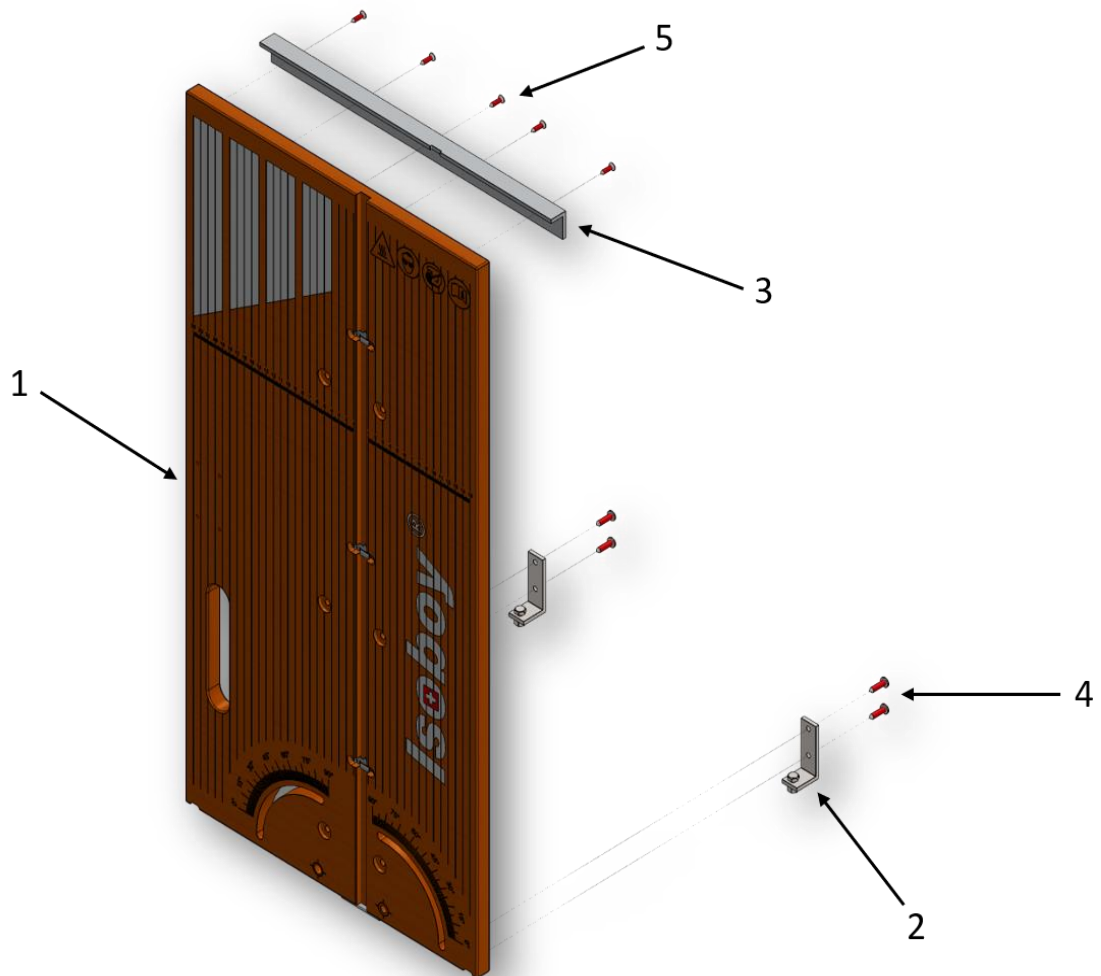

Auflagetisch komplett

Pos.	Art.-Nr.	Bezeichnung	CHF/ Stk.
1	3304125	Auflagetisch GDT 34 inkl. 3x Einbrennschutzblech	Fr. 285.00
2	3300633	Justierwinkel komplett	Fr. 14.50
3	3300851	Verstärkungswinkel Brett GDT	Fr. 22.50
4	3500176	Pan-Head Spanplattenschr KS 5x20	Fr. 0.50
5	3500633	Senk-Spanplattenschr KS Stahl 4x16	Fr. 0.50