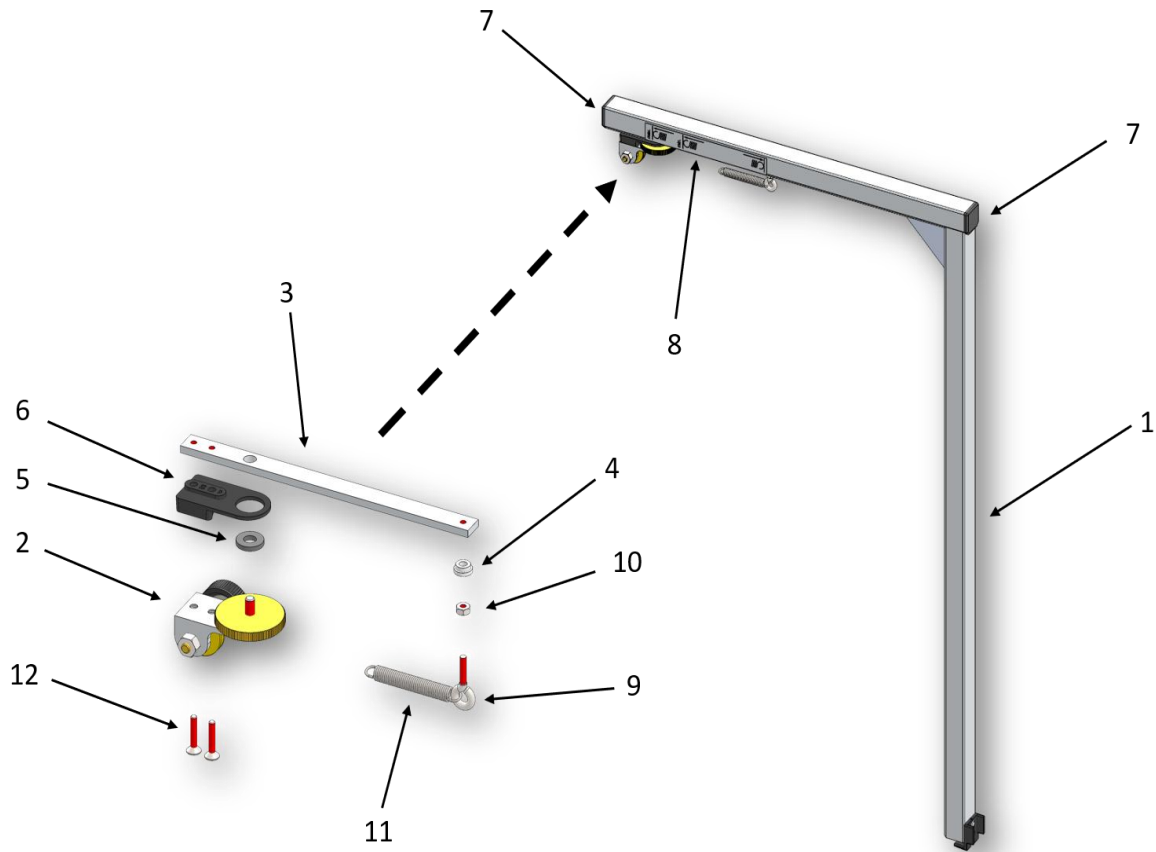

Bügeloberteil komplett

Pos.	Art.-Nr.	Bezeichnung	CHF/ Stk.
-	3303012	GDT 34 Bügeloberteil komplett (wie abgebildet)	Fr. 185.00
1	3300837	GDT 34 Bügeloberteil roh inkl. Kunststoffführung	Fr. 90.00
2	3300612	Drahtversteller komplett	Fr. 42.50
3	3303003	Federhalter	Fr. 12.50
4	3300610	Distanzscheibe	Fr. 4.50
5	3300611	Anpressscheibe	Fr. 4.00
6	3300616	Zwischenstück	Fr. 9.50
7	3300615	Abschlusskappe	Fr. 13.50
8	3900451	Aufkleber Zugfeder max. - min.	Fr. 2.00
9	3500159	Ringschraube M4x15	Fr. 0.50
10	3500204	Sechskanmutter M4x0.8D-8	Fr. 0.50
11	3900450	Zugfeder 12/7/2	Fr. 7.50
12	3500628	Senk-Schr In-6kt ohne Schaft M4x20-10.9	Fr. 0.50